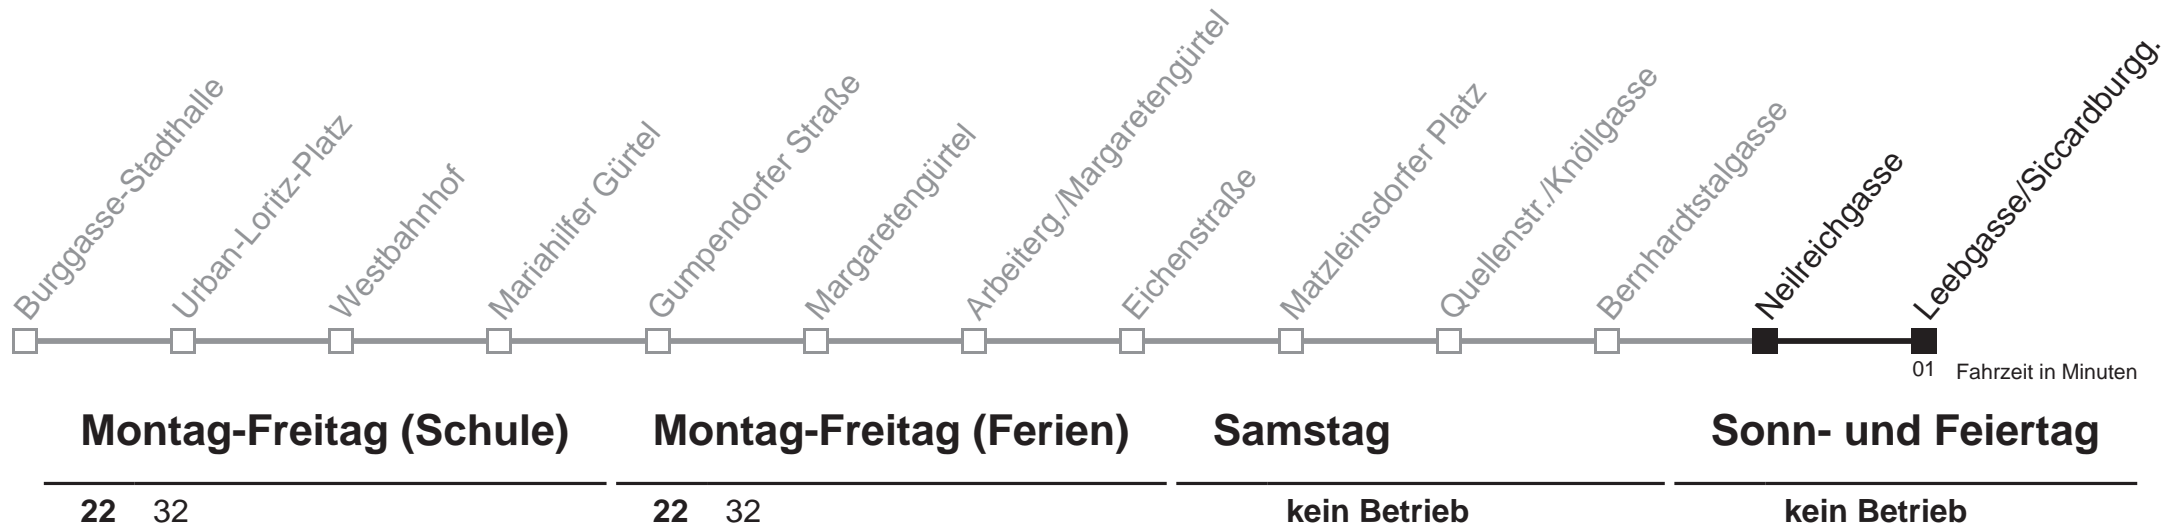

Ihr Kurzstreckenfahrtschein gilt bis
Südbahnhof ↔

18

Neilreichgasse → Leebgasse/Siccardburgg.

Ihr Kurzstreckenfahrtschein gilt bis
Südbahnhof ↔

***** FEHLER *****

Produktname: DIVA-Windows
Produktversion: 3, 5, 0, 0
Originaldateiname: ahf2000.exe
Interner Name: AHF
Dateibeschreibung: Aushangfahrplan-Konsolenprogramm
Dateiversion: 3, 5, 164, 0