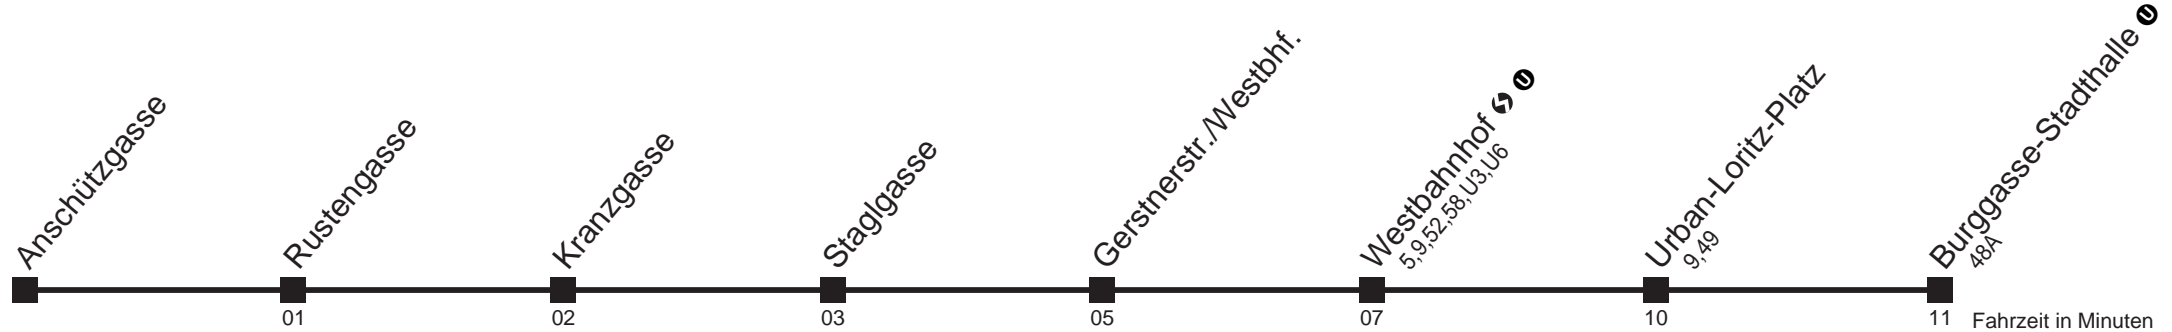

22

23

18

Anschützgasse → Burggasse-Stadthalle

Ihr Kurzstreckenfahrtschein gilt bis

Westbahnhof  

11 Fahrzeit in Minuten

Montag-Freitag (Schule)**Montag-Freitag (Ferien)****Samstag****Sonn- und Feiertag**